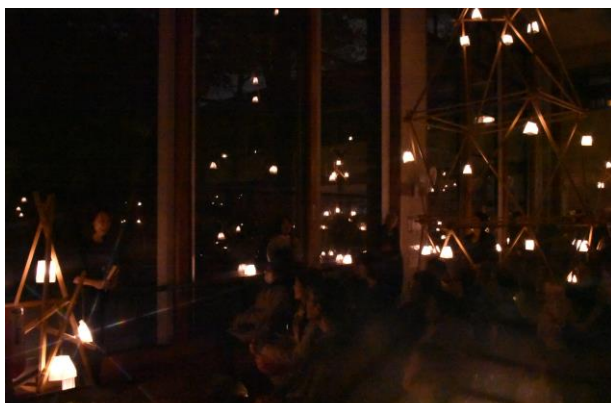

「灯りのイエ」

中央図書館・正面入口

中庭の様子

上から見た中庭

朗読会の様子

館内の様子