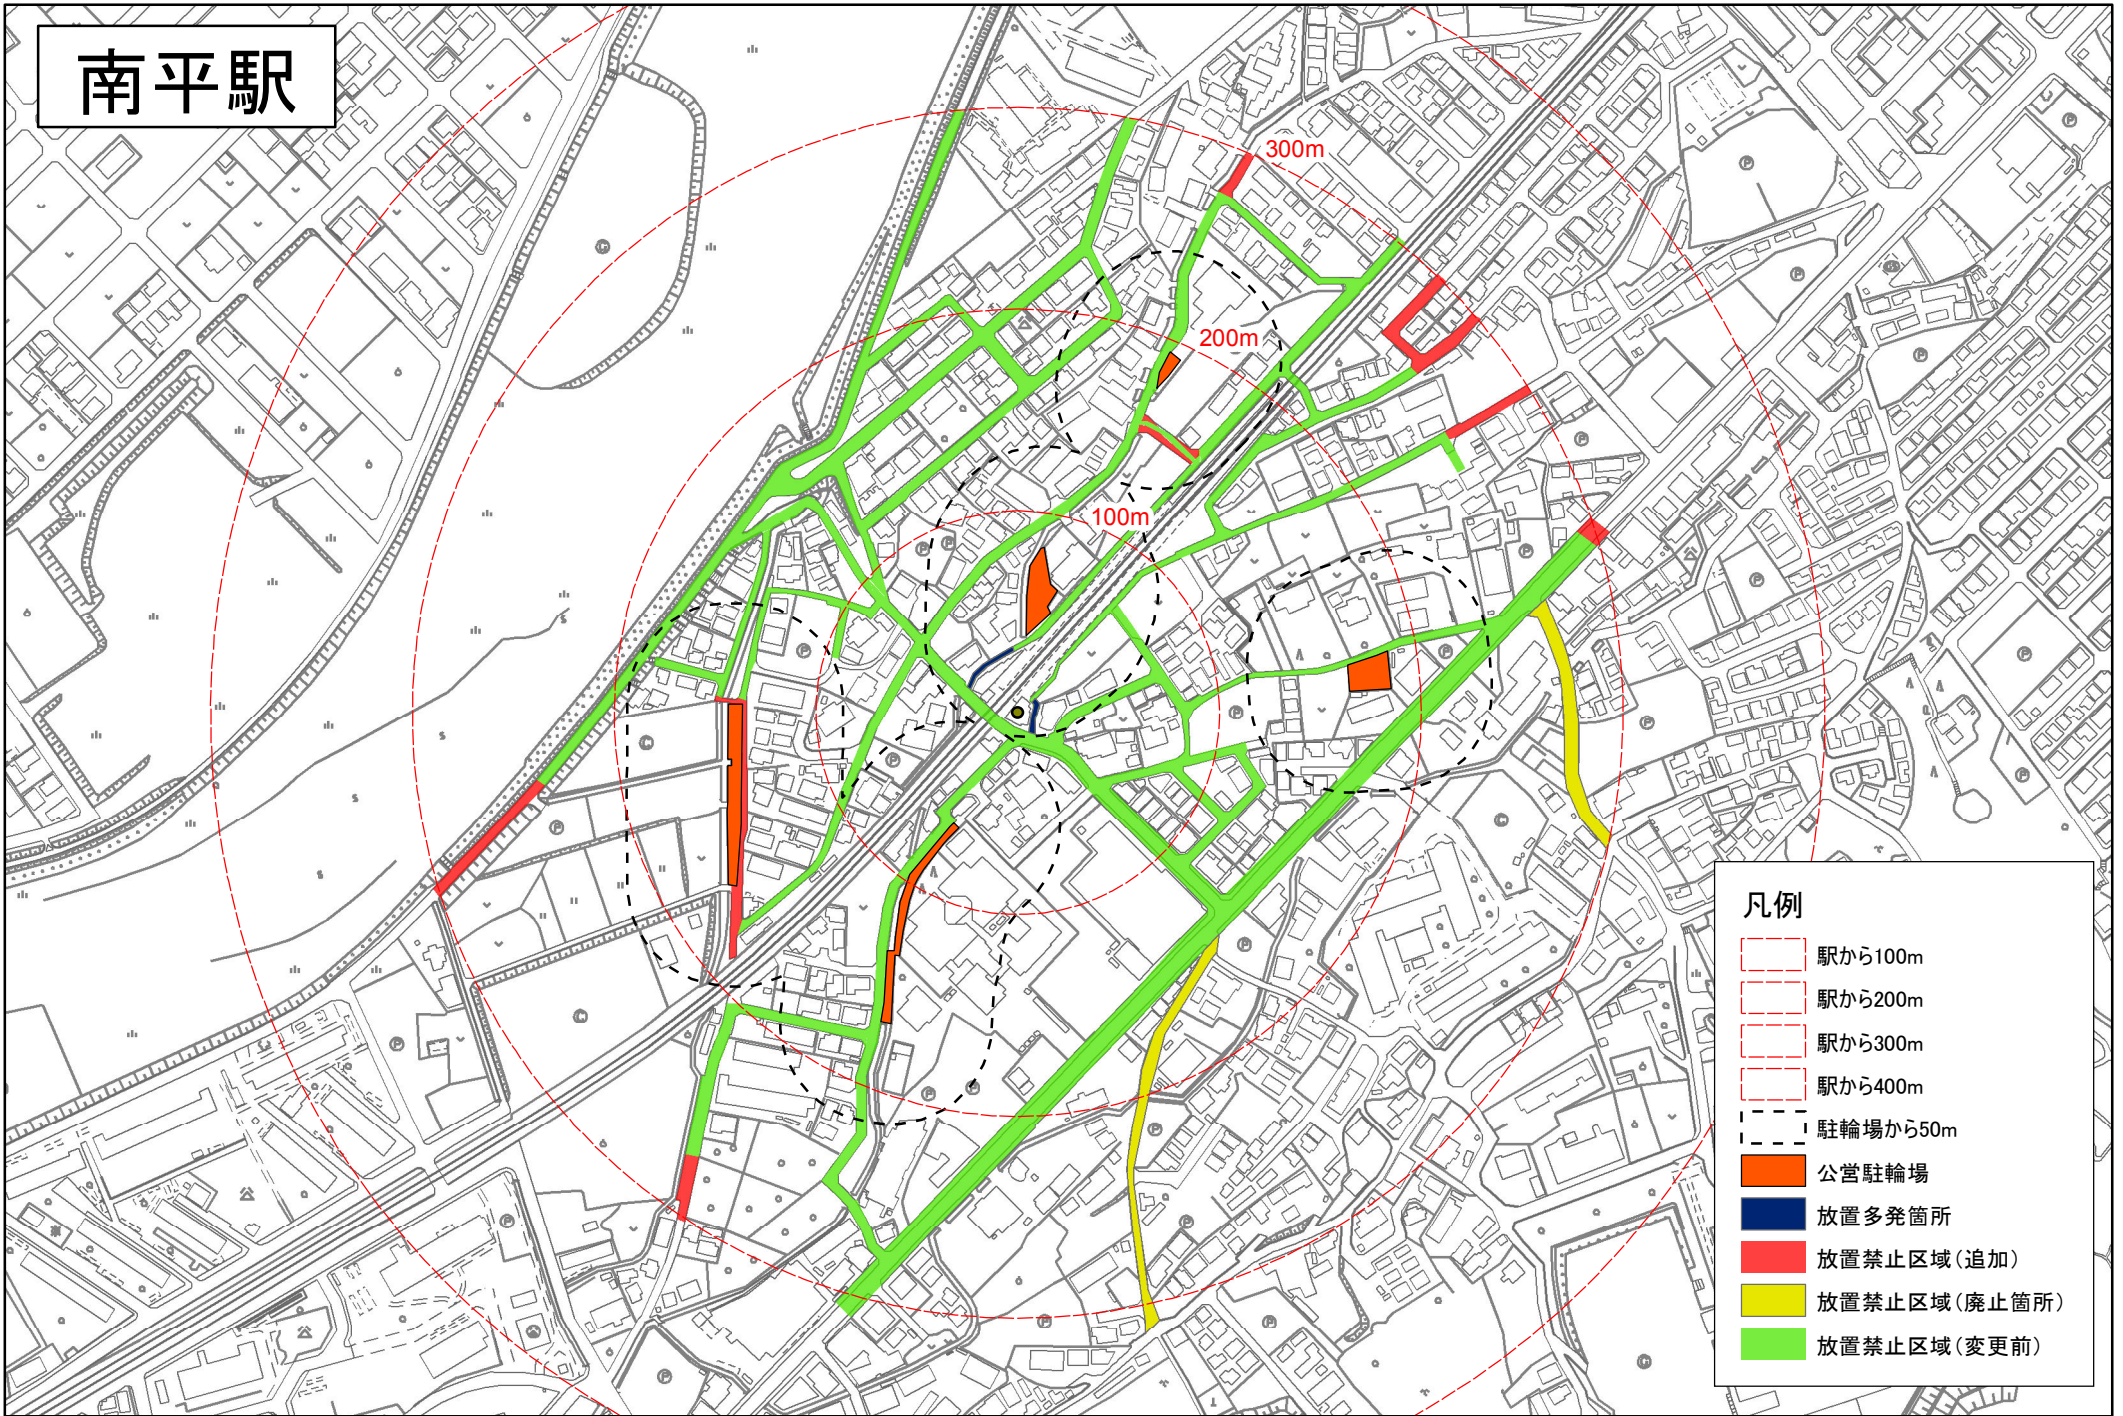

南平駅

凡例

- 駅から100m
- 駅から200m
- 駅から300m
- 駅から400m
- 駐輪場から50m
- 公営駐輪場
- 放置多発箇所
- 放置禁止区域(追加)
- 放置禁止区域(廃止箇所)
- 放置禁止区域(変更前)